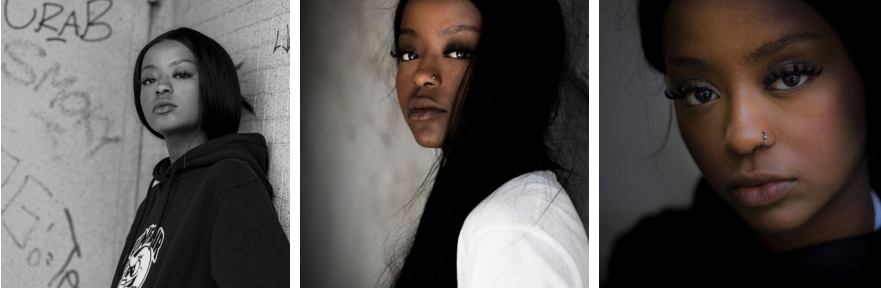

TV

Year	Title	Channel	Director
2022	Stichtag	Joyn	Christof Pisl und Jonas Brand