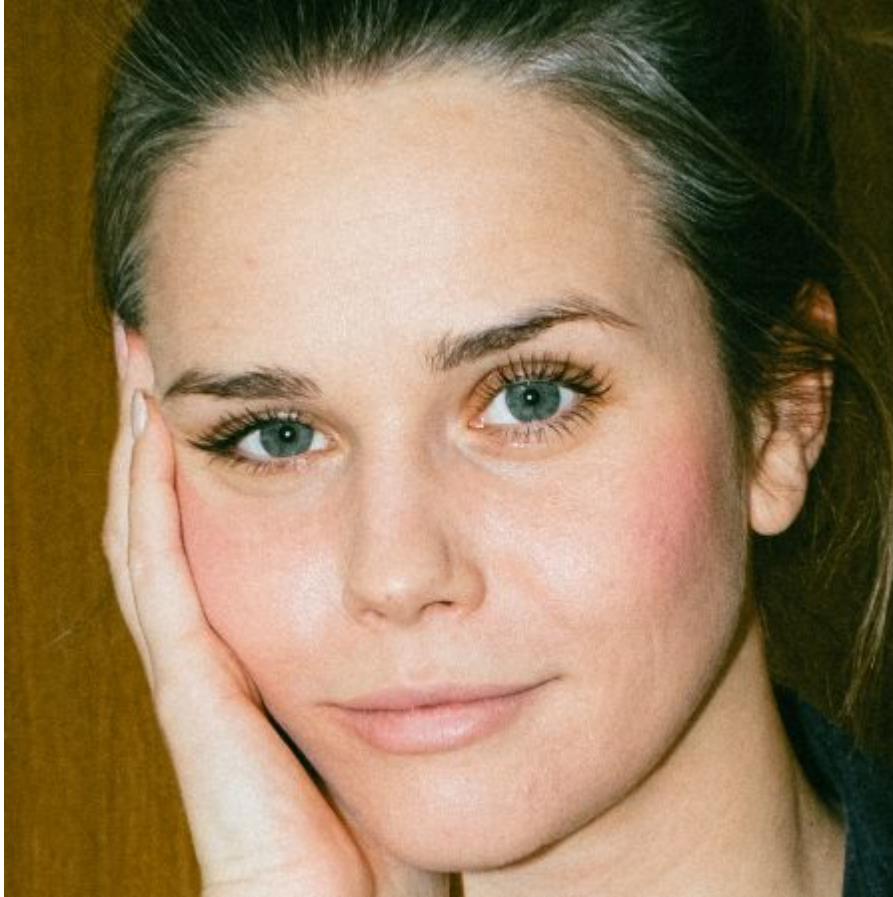

ACTORS CONNECTION

Max Elmar Wischmeyer | Agentur & Management für Film, Fernsehen und Neue Medien

Nele Schepe

Date of Birth	1994
Height	162
Hair color	blond
Eye color	grün-braun
Figures	normal
Languages	Deutsch (muttersprachlich), Englisch (gut), Schwedisch (grundkenntnisse)
City	Hamburg
Lodging	Berlin, Hannover, Köln, München, Zürich
Driver Licences	B

TV

Year	Title	Channel	Director
2024	Das Traumschiff – Argentinien	ZDF	Eva Wolf
2023	Großstadtrevier	ARD	Florian Gottschick
2022	Rote Rosen	ARD	Matthias Reischel
2022 – 2022	Babypause		
2017	Tatort: Meta	ARD	Sebastian Marka
2017	Bad Cop – Kriminell gut	RTL	Peter Ladkani
2017 – 2017	Club der roten Bänder	VOX	Richard Huber, Jan Martin Scharf, Sabine Bernardi, Felix Binder
2016	Whishlist	funk	Marc Schießler
2015	SOKO Wismar	ZDF	Oren Schmuckler
2015	In aller Freundschaft	ARD	John Delbridge