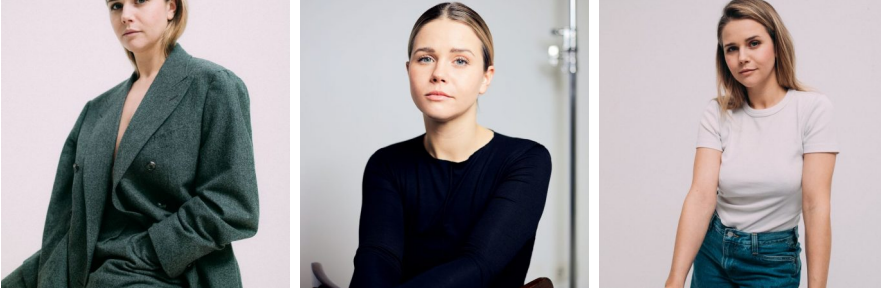

Awards

Year	Title
2017	Jupiter Award für „Club der roten Bänder“

Primary Education

Year	Title
2018 – 2018	Schule für Schauspiel Hamburg

TV

Year	Title	Channel	Director
2024	Das Traumschiff – Argentinien	ZDF	Eva Wolf
2023	Großstadtrevier	ARD	Florian Gottschick
2022	Rote Rosen	ARD	Matthias Reischel
2022 – 2022	Babypause		
2017	Tatort: Meta	ARD	Sebastian Marka
2017	Bad Cop – Kriminell gut	RTL	Peter Ladkani
2017 – 2017	Club der roten Bänder	VOX	Richard Huber, Jan Martin Scharf, Sabine Bernardi, Felix Binder
2016	Whishlist	funk	Marc Schießler
2015	SOKO Wismar	ZDF	Oren Schmuckler
2015	In aller Freundschaft	ARD	John Delbridge