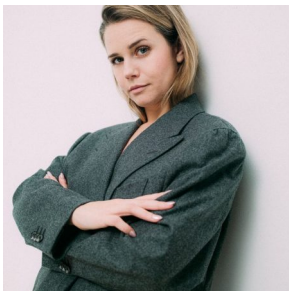

ACTORS CONNECTION

Max Elmar Wischmeyer | Agentur & Management für Film, Fernsehen und Neue Medien

Nele Schepe

Date of Birth	1994
Height	162
Hair color	blond
Eye color	grün-braun
Figures	normal
Languages	Deutsch (muttersprachlich), Englisch (gut), Schwedisch (grundkenntnisse)
City	Hamburg
Lodging	Berlin, Hannover, Köln, München, Zürich
Driver Licences	B

Schauspielervideos

[click here](#)

Instagram

[click here](#)

Wikipedia

[click here](#)

Sports

Reiten (gut), Akrobatik (gut), Bodenturnen (gut), Fechten-bühne (gut), Fechten-sport (gut)

Dances

Ballett (gut), Hip-hop (grundkenntnisse), Jazzdance (grundkenntnisse)

Singing

Rock, Musical

Awards

Year	Title
2017	Jupiter Award für „Club der roten Bänder“

Primary Education

Year	Title
2018 – 2018	Schule für Schauspiel Hamburg