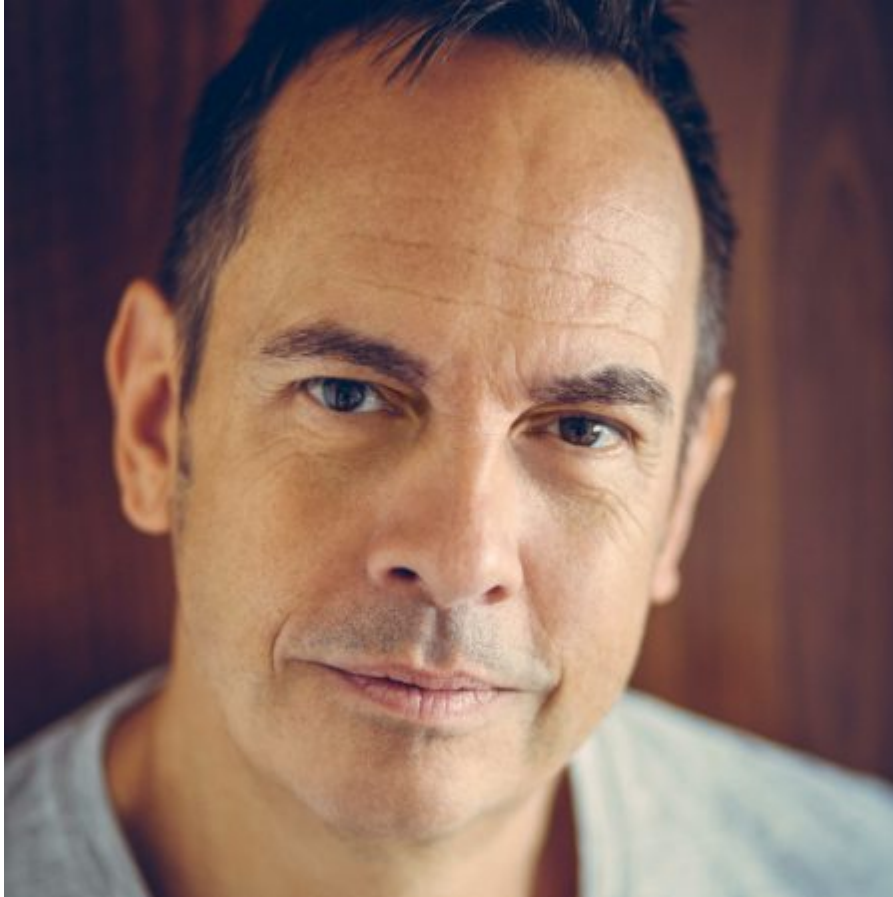

ACTORS CONNECTION

Max Elmar Wischmeyer | Agentur & Management für Film, Fernsehen und Neue Medien

Moritz Lindbergh

Date of Birth	1964
Height	186
Hair color	braun
Eye color	braun
Figures	sportlich muskulos, sportlich athletisch
Languages	Deutsch (muttersprachlich), Englisch (fließend), Französisch (grundkenntnisse), Italienisch (grundkenntnisse), Spanisch (grundkenntnisse)
Dialect	bairisch, norddeutsch, berlinerisch
City	Berlin
Lodging	München, Hamburg
Driver Licences	B

Film

Year	Title	Type	Director
2001	Feuer, Eis und Dosenbier	cinema film	Matthias Dinter
1999	Fisimatenten	cinema film	Jochen Kuhn

TV

Year	Title	Channel	Director
2024	St. Florian	Sat.1 Pilot	Matthias Hedwig
2023	Die Rosenheim-Cops	ZDF	Werner Siebert
2022	Tierärztin Dr. Mertens	ARD	Dennis Satin
2018	Die Rosenheim-Cops	ZDF	Werner Siebert
2017	In aller Freundschaft	ARD	Heidi Kranz, Peter Wekwerth
2016	DIE PFEFFERKÖRNER	ARD	Daniel Drechsel-Grau
2016	HELDT	ZDF	Stefan Bühling
2016	UM HIMMELS WILLEN	ARD	Dennis Satin