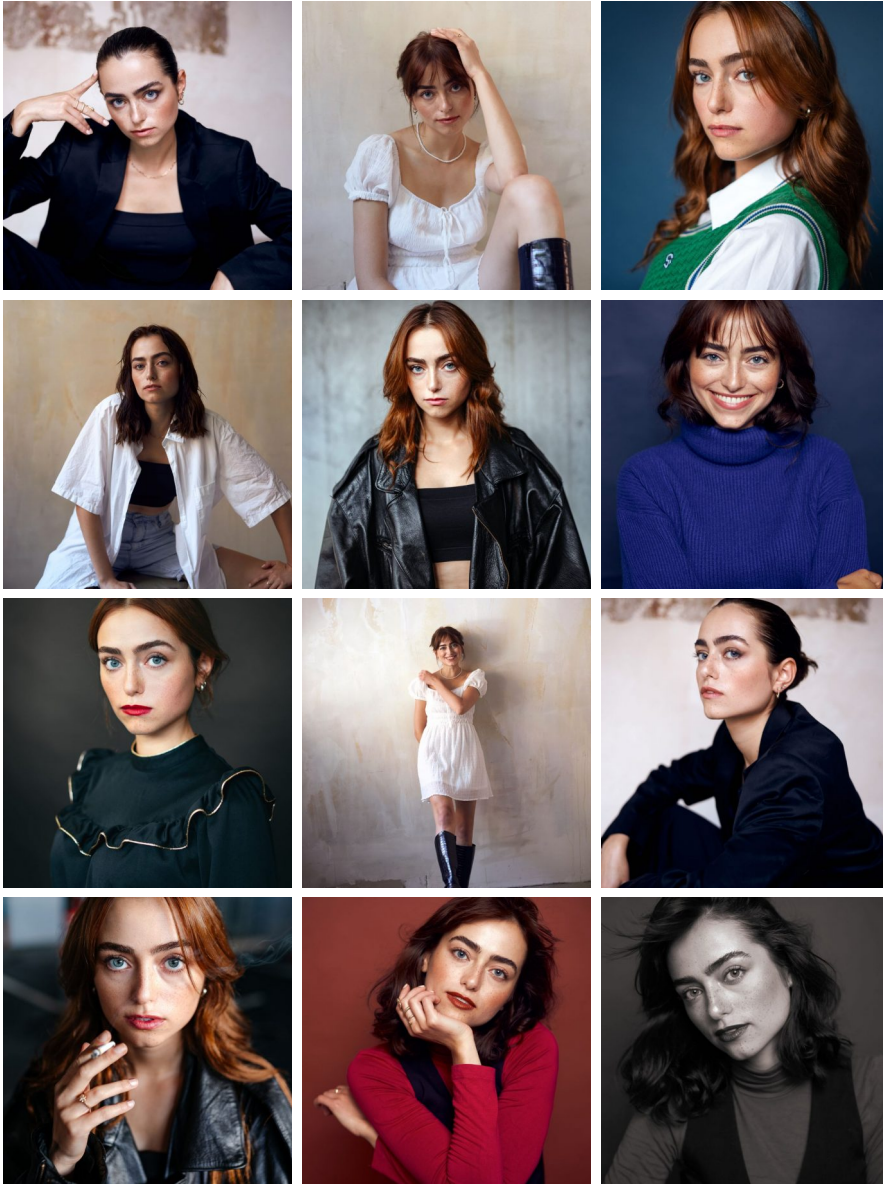

(grundkenntnisse)

Primary Education

Year	Title
2023 – 2023	iaf – Internationale Akademie für Filmschauspiel

Education

Year	Title
2023	Workshop – Sinan Akkus
2023	Casting Workshop – Marc Schötteldreier
2023	Workshop – Daniel Anderson
2023	Casting Workshop – Dayanir & Hellwig Casting
2022	Casting Workshop – Bärbel Bodeux
2022	Workshop – Visar Morina
2022 – 2022	Filmfighting – Walter Kimmerle
2019 – 2019	Theaterkurs an der Freiburger Schauspielschule