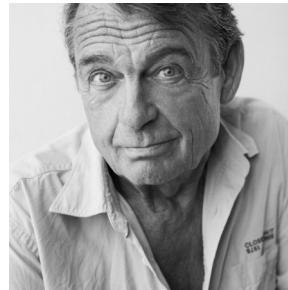

ACTORS CONNECTION

Max Elmar Wischmeyer | Agentur & Management für Film, Fernsehen und Neue Medien

Krystian Martinek

Date of Birth	1948
Height	181
Hair color	dunkelblond
Eye color	grün
Languages	Deutsch (muttersprachlich), Englisch (gut), Polnisch (grundkenntnisse)
City	Hamburg
Lodging	Hamburg
Driver Licences	B

Website
[click here](#)

Schauspielervideos
[click here](#)

Instagram
[click here](#)

Wikipedia
[click here](#)

Sports
Reiten, Tae-bo, Fechten-sport, Tauchen-flaschen