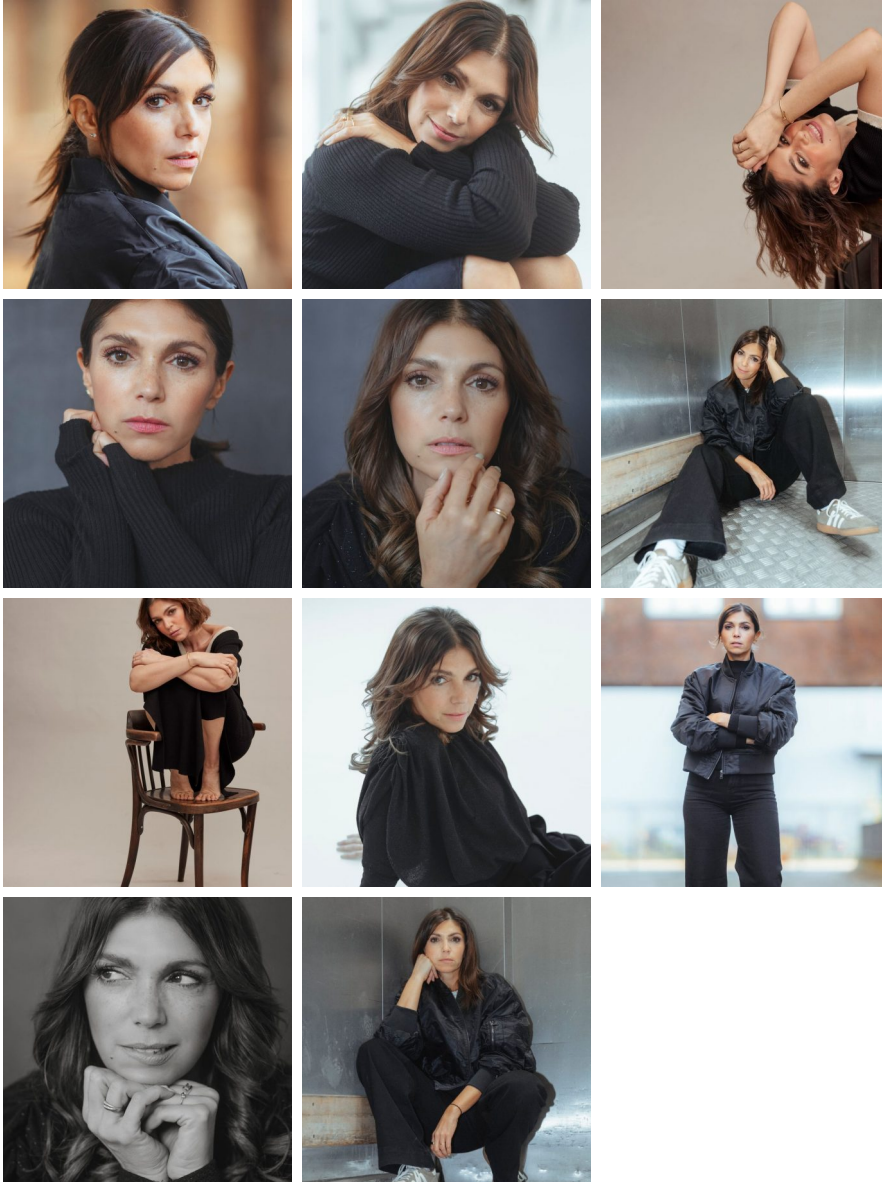

ACTORS CONNECTION

Max Elmar Wischmeyer | Agentur & Management für Film, Fernsehen und Neue Medien

Anna Angelina Wolfers

Date of Birth 1978
Height 160
Hair color brunett
Eye color braun
Figures schlank, zierlich
Languages Deutsch (muttersprachlich), Englisch (fließend), Französisch (grundkenntnisse)
Native Dialect rheinisch
Dialect kolsch, rheinisch
City Hamburg
Lodging München, Wien, Münster, Köln, Düsseldorf, Frankfurt am Main, Berlin, Bremen